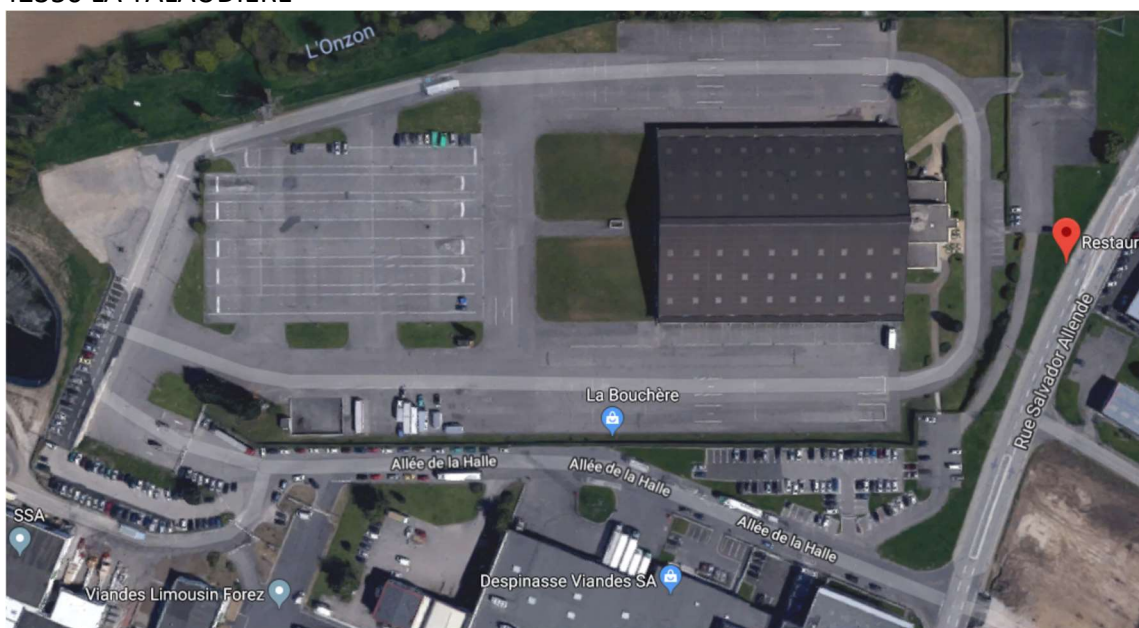

Lieux et conditions d'usage de la piste
pour les formations aux catégories BE, B96, AM 2 roues, A1, A2, A2 évolution A
et formation 7h motocyclettes légères/L5e

Adresse :

Pôle de la viande
Rue Salvador Allende
42350 LA TALAUDIÈRE

Distance auto-école/piste et temps de trajet :

Environ 17 kms, à 20 min de l'école de conduite.

Disponibilités de la piste :

Lundi de 15H à 20H

Mardi, Mercredi, Jeudi et Vendredi de 7H à 20H

Samedi de 7H à 16H

Partage de la piste de formation :

Compte tenu du nombre de pistes, il n'y a pas de files d'attente pour travailler

- 4 pistes allure normale (pour le permis moto)
- 6 pistes allure lente (pour le permis moto)